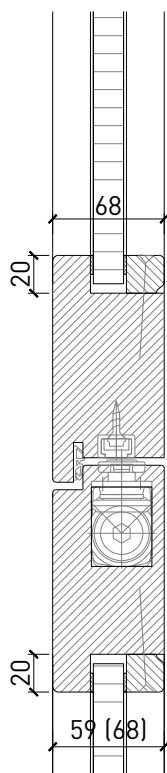

Oberteil. Türschliesser. Bodenanschluss

Türe / Oberteil verglast* Türe / Oberteil voll*
 integrierter Türschliesser* Türschliesser bandseitig*

Türschliesser bandseitig*

Anschlagwinkel mit
 Dichtung 40x30*

Anschlagwinkel 40x30*

Streiftüre

* Ausführungen untereinander kombinierbar
 Weitere mögliche Ausführungsvarianten und Multifunktionen auf Anfrage.

Füllungen

Füllung mittig
Glasleiste einseitig

Füllung mittig
Glasleisten gerade

Füllung mittig,
Glasleisten schräg

Weitere mögliche Ausführungsvarianten und Multifunktionen auf Anfrage.