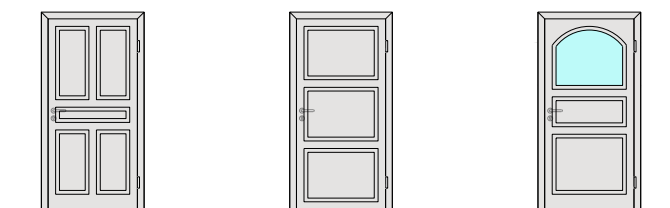

Oberteil. Türschliesser. Bodenanschluss

Türe / Oberteil verglast* Türe / Oberteil voll*
 integrierter Türschliesser* Türschliesser bandseitig*

Türschliesser bandseitig*

Anschlagwinkel mit
 Dichtung 40x30*

Anschlagwinkel 40x30*

Streiftüre

* Ausführungen untereinander kombinierbar
 Weitere mögliche Ausführungsvarianten und Multifunktionen auf Anfrage.

Füllungen

Füllung mittig
Glasleiste einseitig

Füllung mittig
Glasleisten gerade

Füllung mittig,
Glasleisten schräg

Weitere mögliche Ausführungsvarianten und Multifunktionen auf Anfrage.