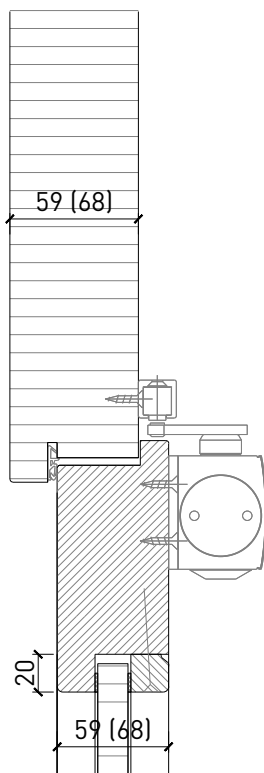

Oberteil. Türschliesser. Bodenanschluss

Türe / Oberteil verglast* Türe / Oberteil voll*
 integrierter Türschliesser* Türschliesser bandseitig*

Türschliesser bandseitig*

Anschlagwinkel mit
 Dichtung 40x30*

Anschlagwinkel 40x30*

Streiftüre

* Ausführungen untereinander kombinierbar
 Weitere mögliche Ausführungsvarianten und Multifunktionen auf Anfrage.

Füllungen

Füllung mittig
Glasleiste einseitig

Füllung mittig
Glasleisten gerade