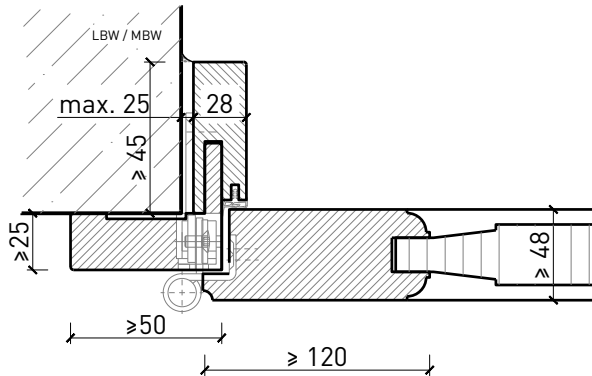

Renovierungsfutter