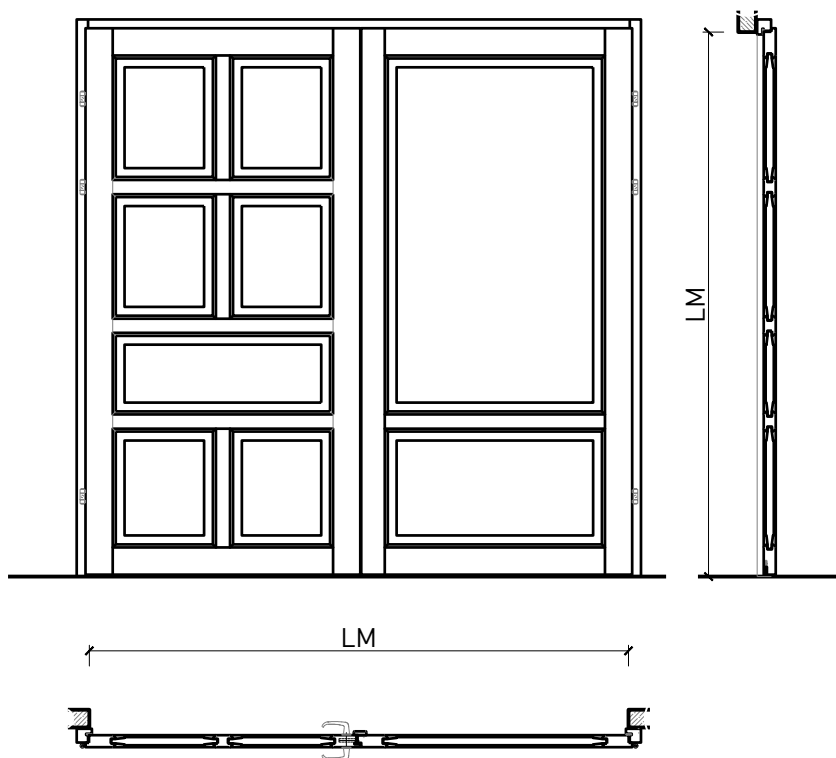

Übersicht

Zargenarten

Beschreibung:

- Feuerhemmende EI30 Drehtür
- EI 30 Anerkennung gem. VKF
- LM. max. $\leq 2119 \times 2350$ mm
- Fläche ≤ 4.98 m²

Zargen:

- Blockfutterzarge
- Blockzarge / Blendrahmen
- Holzumfassungzarge

Einbau in:

- Massivbauwand
- Leichtbauwand
- Lignum Vollwände EI30, 60 und 90: gemäss Lignumdokumentation 4.1

Holzarten Zargen:

- Laubhölzer

Türblätter:

- Massivholz Rahmentüren ≥ 48 mm
- Friesbreite umlaufend ≥ 120 mm

Holzarten für Türblätter:

- Laubhölzer

Holzarten und Oberflächen:

- Laub- und Nadelhölzer
- Deckfurniere
- Kunstharzdecklagen
- Profilierungen
- Roh oder grundiert für Anstrich
- Farblos lackiert oder geölt
- Nach Muster gebeizt und lackiert
- RAL / NCS lackiert oder Sondertöne

Füllung:

- Holzfüllungen glatt oder profiliert

von büren
sommer

schreinerei

von Büren + Sommer AG

Schreinerei-Innenausbau-Sicherheitssysteme-Türen

Breitstrasse 16

8572 Berg TG

Tel.: 071 637 70 50

Fax: 071 637 70 59

**FEUER
SCHUTZ** TEAM
INNOVATION NETWORK