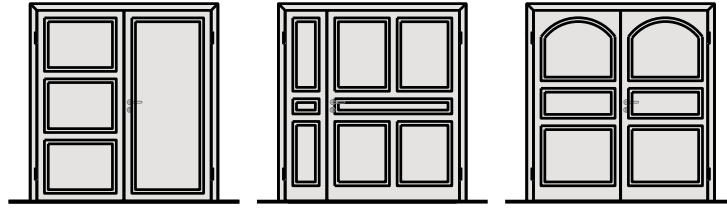

Zargen

Holzumfassungsfutter

Blockrahmen

Renovierungsfutter

Blendrahmen

Weitere mögliche Ausführungsvarianten und Multifunktionen auf Anfrage.

von Büren + Sommer AG
Schreinerei-Innenausbau-Sicherheitssysteme-Türen
Breitstrasse 16
8572 Berg TG
Tel.: 071 637 70 50
Fax: 071 637 70 59