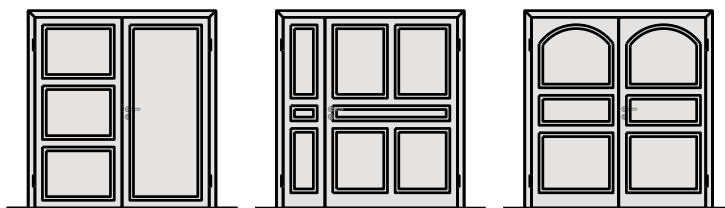

Füllungen

Weitere mögliche Ausführungsvarianten und Multifunktionen auf Anfrage.