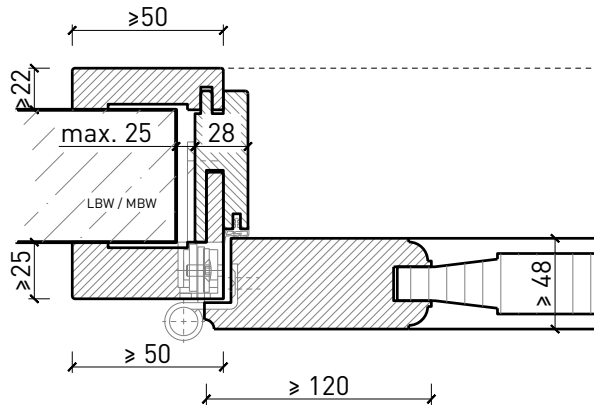

Holzumfassungsfutter