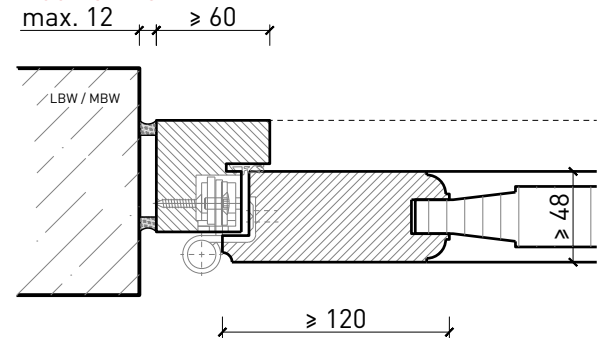

Blockrahmen