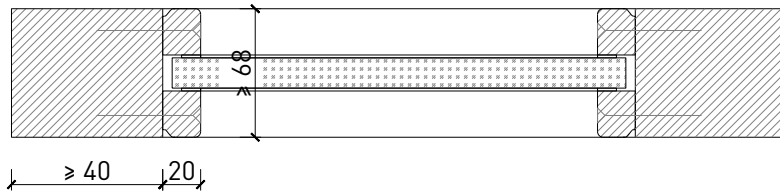

Montagevarianten

Weitere mögliche Ausführungsvarianten und Multifunktionen auf Anfrage.

Verglasungen

Glas / Füllung mittig
Glasleisten Schräg

Glas / Füllung mittig
Glasleisten Gerade

Glas / Füllung mittig
Glasleiste einseitig

Glas
direkt auf die Wand (LD max. 2700 mm)

Weitere mögliche Ausführungsvarianten und Multifunktionen auf Anfrage.

von Büren + Sommer AG
Schreinerei-Innenausbau-Sicherheitssysteme-Türen
Breitestrasse 16
8572 Berg TG
Tel.: 071 637 70 50
Fax: 071 637 70 59