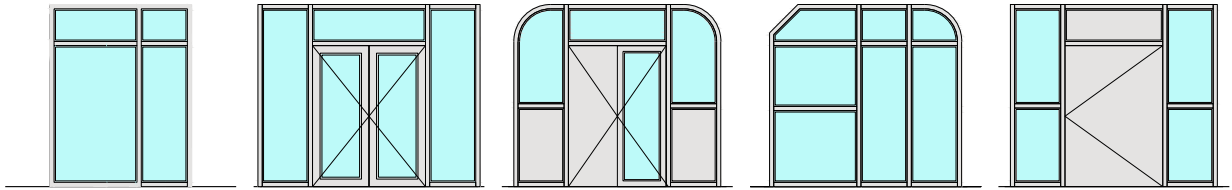

Montagevarianten

Weitere mögliche Ausführungsvarianten und Multifunktionen auf Anfrage.

Verglasungen

Glas / Füllung mittig
Glasleisten Schräg

Glas / Füllung mittig
Glasleisten Gerade

Glas / Füllung mittig
Glasleiste einseitig

Glas
direkt auf die Wand (LD max. 2700 mm)

Weitere mögliche Ausführungsvarianten und Multifunktionen auf Anfrage.

von Büren + Sommer AG
Schreinerei-Innenausbau-Sicherheitssysteme-Türen
Breitestrasse 16
8572 Berg TG
Tel.: 071 637 70 50
Fax: 071 637 70 59