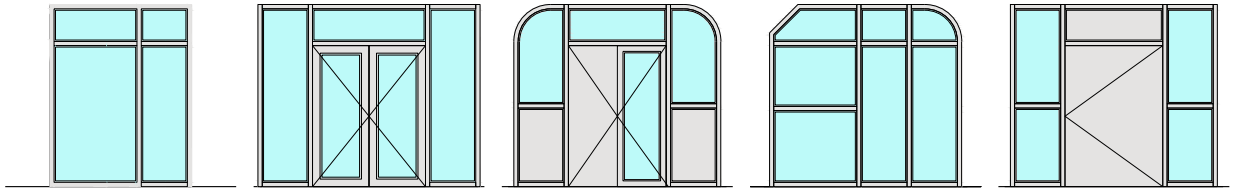

Montagevarianten

Weitere mögliche Ausführungsvarianten und Multifunktionen auf Anfrage.

Verglasungen

Glas / Füllung mittig
Glasleisten Schräg

Glas / Füllung mittig
Glasleisten Gerade

Glas / Füllung mittig
Glasleiste einseitig

Glas
direkt auf die Wand (LD max. 2700 mm)

Weitere mögliche Ausführungsvarianten und Multifunktionen auf Anfrage.

von Büren + Sommer AG
Schreinerei-Innenausbau-Sicherheitssysteme-Türen
Breitestrasse 16
8572 Berg TG
Tel.: 071 637 70 50
Fax: 071 637 70 59