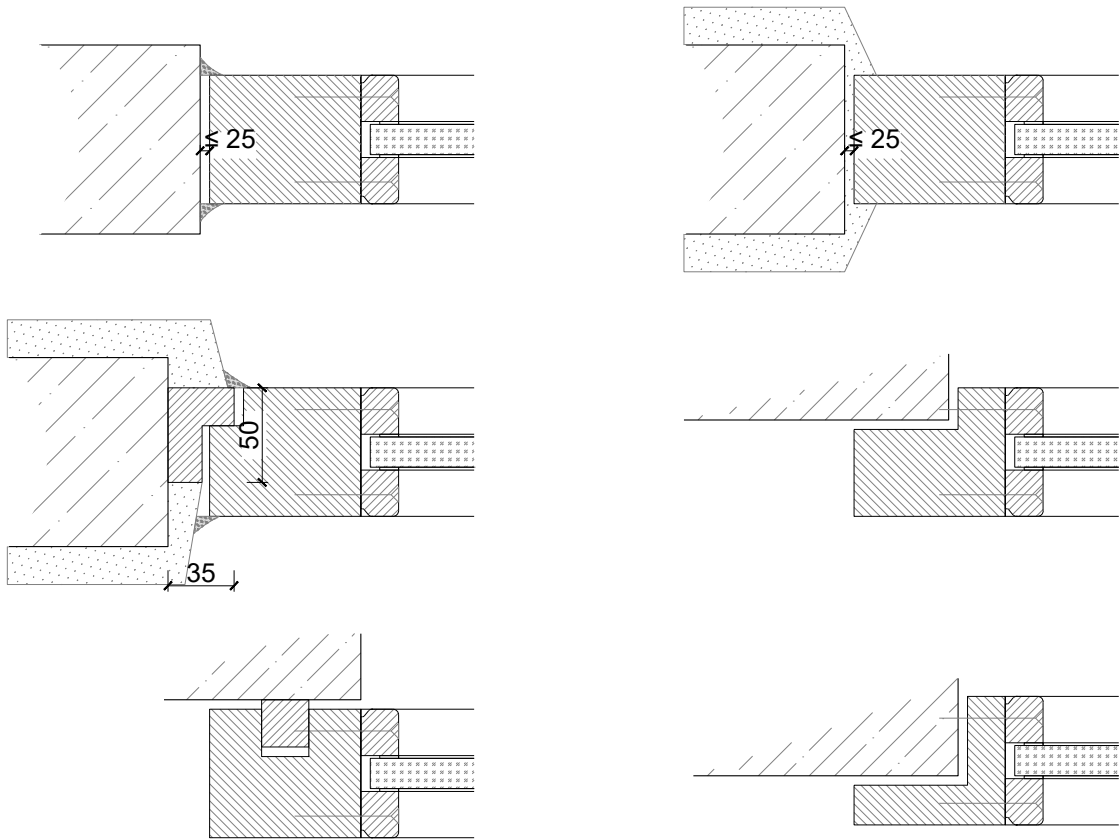

Montagevarianten

Weitere mögliche Ausführungsvarianten und Multifunktionen auf Anfrage.

Verglasungen

Glas / Füllung mittig
Glasleisten Schräg

Glas / Füllung mittig
Glasleisten Gerade

Glas / Füllung mittig
Glasleiste einseitig

Glas
direkt auf die Wand (LD max. 2700 mm)

Weitere mögliche Ausführungsvarianten und Multifunktionen auf Anfrage.

von Büren + Sommer AG
Schreinerei-Innenausbau-Sicherheitssysteme-Türen
Breitestrasse 16
8572 Berg TG
Tel.: 071 637 70 50
Fax: 071 637 70 59