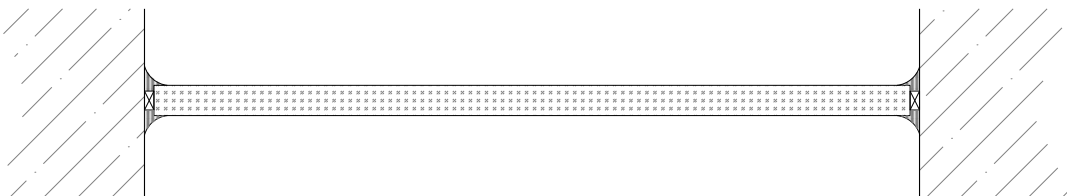

Montagevarianten

Weitere mögliche Ausführungsvarianten und Multifunktionen auf Anfrage.

Verglasungen

Glas / Füllung mittig
Glasleisten Schräg

Glas / Füllung mittig
Glasleisten Gerade

Glas / Füllung mittig
Glasleiste einseitig

Glas
direkt auf die Wand (LD max. 2700 mm)

Weitere mögliche Ausführungsvarianten und Multifunktionen auf Anfrage.

von Büren + Sommer AG
Schreinerei-Innenausbau-Sicherheitssysteme-Türen
Breitestrasse 16
8572 Berg TG
Tel.: 071 637 70 50
Fax: 071 637 70 59