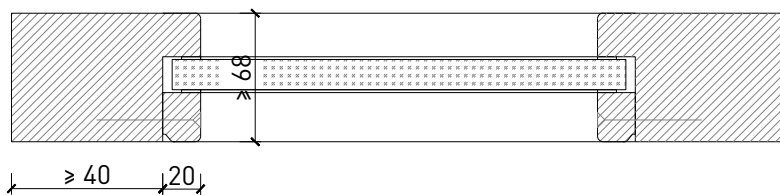

Montagevarianten

Weitere mögliche Ausführungsvarianten und Multifunktionen auf Anfrage.

Verglasungen

Glas / Füllung mittig
Glasleisten Schräg

Glas / Füllung mittig
Glasleisten Gerade

Glas / Füllung mittig
Glasleiste einseitig

Glas
direkt auf die Wand (LD max. 2700 mm)

Weitere mögliche Ausführungsvarianten und Multifunktionen auf Anfrage.

von Büren + Sommer AG
Schreinerei-Innenausbau-Sicherheitssysteme-Türen
Breitestrasse 16
8572 Berg TG
Tel.: 071 637 70 50
Fax: 071 637 70 59