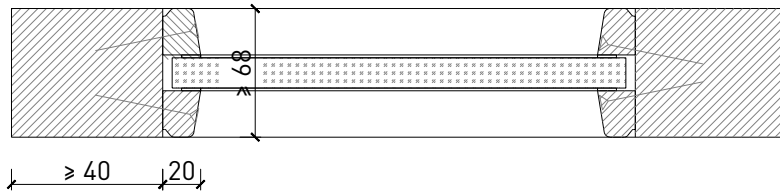

Montagevarianten

Weitere mögliche Ausführungsvarianten und Multifunktionen auf Anfrage.

Verglasungen

Glas / Füllung mittig
Glasleisten Schräg

Glas / Füllung mittig
Glasleisten Gerade

Glas / Füllung mittig
Glasleiste einseitig

Glas
direkt auf die Wand (LD max. 2700 mm)

Weitere mögliche Ausführungsvarianten und Multifunktionen auf Anfrage.

von Büren + Sommer AG
Schreinerei-Innenausbau-Sicherheitssysteme-Türen
Breitestrasse 16
8572 Berg TG
Tel.: 071 637 70 50
Fax: 071 637 70 59