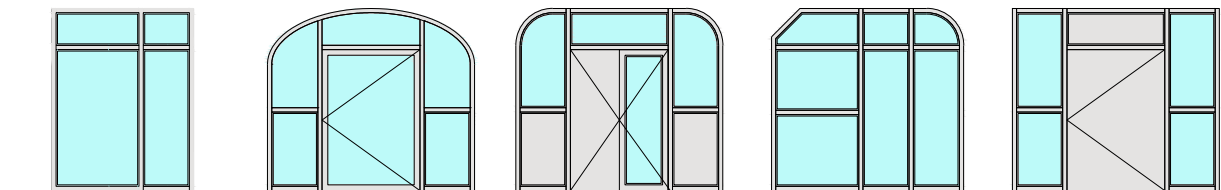

Verglasungen

Glas mittig
Glasleisten Schräg

Glas mittig
Glasleisten Gerade

Glas mittig
Glasleiste einseitig

Weitere mögliche Ausführungsvarianten und Multifunktionen auf Anfrage.

von Büren + Sommer AG
Schreinerei-Innenausbau-Sicherheitssysteme-Türen
Breitestrasse 16
8572 Berg TG
Tel.: 071 637 70 50
Fax: 071 637 70 59