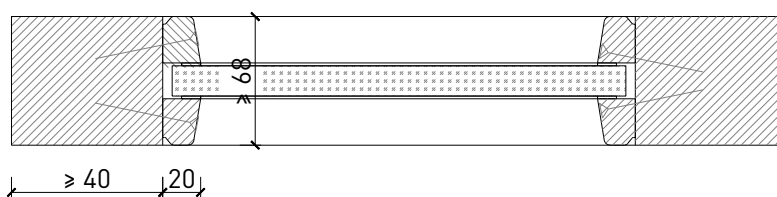

Verglasungen

Glas mittig
Glasleisten Schräg

Glas mittig
Glasleisten Gerade

Glas mittig
Glasleiste einseitig

Weitere mögliche Ausführungsvarianten und Multifunktionen auf Anfrage.

von Büren + Sommer AG
Schreinerei-Innenausbau-Sicherheitssysteme-Türen
Breitestrasse 16
8572 Berg TG
Tel.: 071 637 70 50
Fax: 071 637 70 59