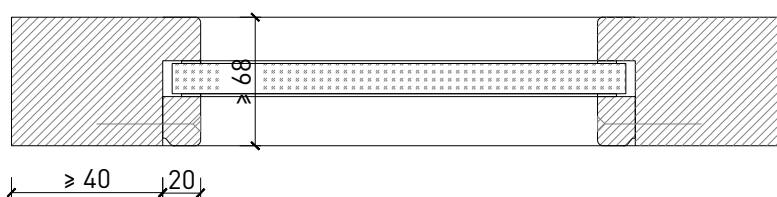

Verglasungen

Glas mittig
Glasleisten Schräg

Glas mittig
Glasleisten Gerade

Glas mittig
Glasleiste einseitig

Weitere mögliche Ausführungsvarianten und Multifunktionen auf Anfrage.

von Büren + Sommer AG
Schreinerei-Innenausbau-Sicherheitssysteme-Türen
Breitestrasse 16
8572 Berg TG
Tel.: 071 637 70 50
Fax: 071 637 70 59