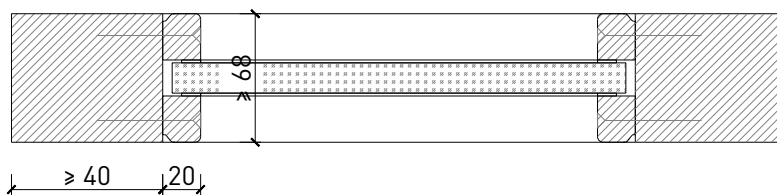

Verglasungen

Glas mittig
Glasleisten Schräg

Glas mittig
Glasleisten Gerade

Glas mittig
Glasleiste einseitig

Weitere mögliche Ausführungsvarianten und Multifunktionen auf Anfrage.

von Büren + Sommer AG
Schreinerei-Innenausbau-Sicherheitssysteme-Türen
Breitestrasse 16
8572 Berg TG
Tel.: 071 637 70 50
Fax: 071 637 70 59