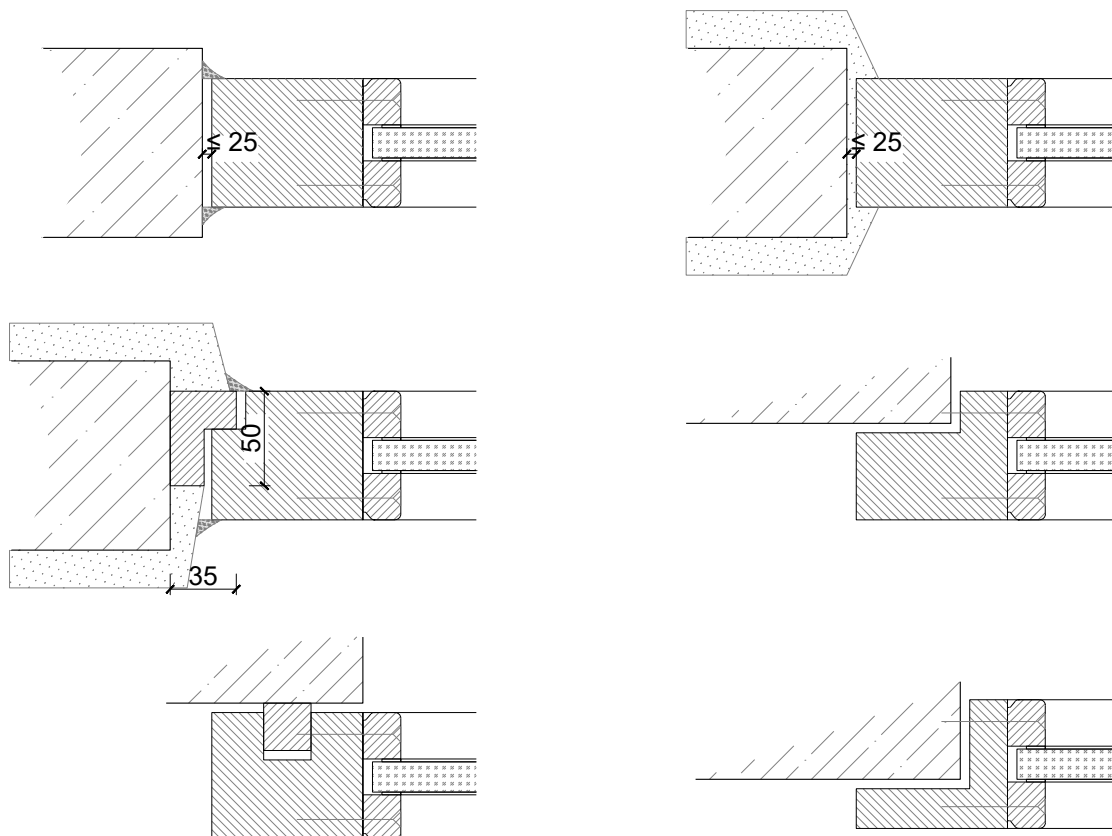

Montagevarianten

Weitere mögliche Ausführungsvarianten und Multifunktionen auf Anfrage.

von Büren + Sommer AG
Schreinerei-Innenausbau-Sicherheitssysteme-Türen
Breitestrasse 16
8572 Berg TG
Tel.: 071 637 70 50
Fax: 071 637 70 59