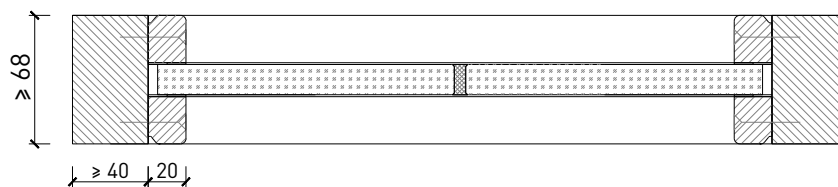

Glas mittig
Glasleisten Gerade

Glas mittig
Glasleiste einseitig