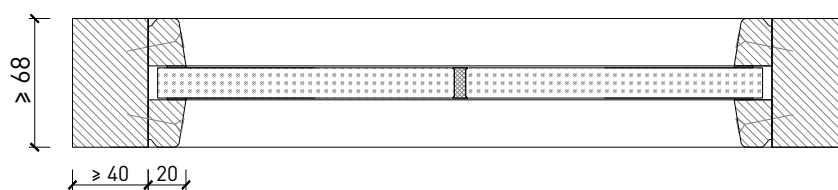

Glas mittig
Glasleisten Schräg

Glas mittig
Glasleisten Gerade