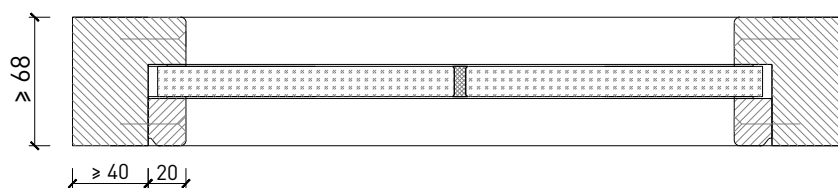

Verglasungen

Glas mittig
Glasleisten Schräg

Glas mittig
Glasleisten Gerade

Glas mittig
Glasleiste einseitig

Weitere mögliche Ausführungsvarianten und Multifunktionen auf Anfrage.

von Büren + Sommer AG
Schreinerei-Innenausbau-Sicherheitssysteme-Türen
Breitestrasse 16
8572 Berg TG
Tel.: 071 637 70 50
Fax: 071 637 70 59