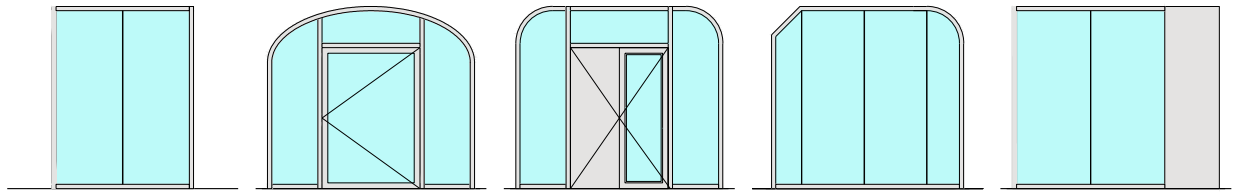

## Ausführungsvarianten

Friese  $\geq 68\text{mm}$

Weitere mögliche Ausführungsvarianten und Multifunktionen auf Anfrage.

## Montagevarianten

Weitere mögliche Ausführungsvarianten und Multifunktionen auf Anfrage.

**von Büren + Sommer AG**  
Schreinerei-Innenausbau-Sicherheitssysteme-Türen  
Breitestrasse 16  
8572 Berg TG  
Tel.: 071 637 70 50  
Fax: 071 637 70 59