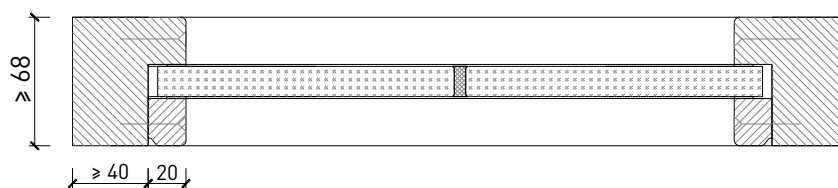

## Verglasungen

Glas mittig  
Glasleisten Schräg

Glas mittig  
Glasleisten Gerade

Glas mittig  
Glasleiste einseitig

Weitere mögliche Ausführungsvarianten und Multifunktionen auf Anfrage.

**von Büren + Sommer AG**  
Schreinerei-Innenausbau-Sicherheitssysteme-Türen  
Breitestrasse 16  
8572 Berg TG  
Tel.: 071 637 70 50  
Fax: 071 637 70 59