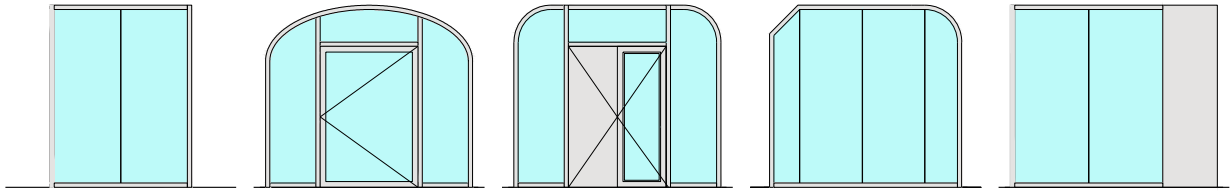

## Ausführungsvarianten

Friese  $\geq 68\text{mm}$

Weitere mögliche Ausführungsvarianten und Multifunktionen auf Anfrage.

## Montagevarianten

Weitere mögliche Ausführungsvarianten und Multifunktionen auf Anfrage.

**von Büren + Sommer AG**  
Schreinerei-Innenausbau-Sicherheitssysteme-Türen  
Breitestrasse 16  
8572 Berg TG  
Tel.: 071 637 70 50  
Fax: 071 637 70 59