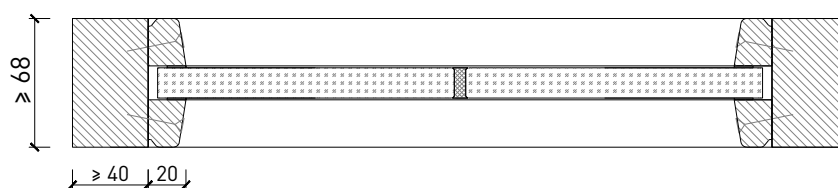

Glas mittig
Glasleisten Schräg

Glas mittig
Glasleisten Gerade