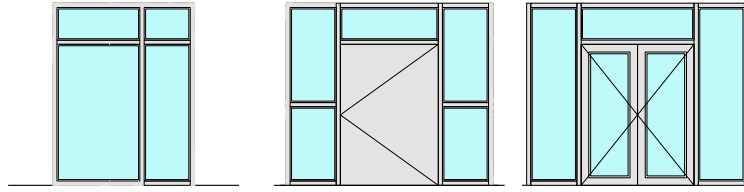

Ausführungsvarianten

Friese ≥ 100 mm

Weitere mögliche Ausführungsvarianten und Multifunktionen auf Anfrage.

Montagevarianten

Weitere mögliche Ausführungsvarianten und Multifunktionen auf Anfrage.

von Büren + Sommer AG
Schreinerei-Innenausbau-Sicherheitssysteme-Türen
Breitstrasse 16
8572 Berg TG
Tel.: 071 637 70 50
Fax: 071 637 70 59

Verglasungen

Glas / Füllung mittig
Glasleisten Schräg

Glas / Füllung mittig
Glasleisten Gerade

Glas / Füllung mittig
Glasleiste einseitig

Weitere mögliche Ausführungsvarianten und Multifunktionen auf Anfrage.