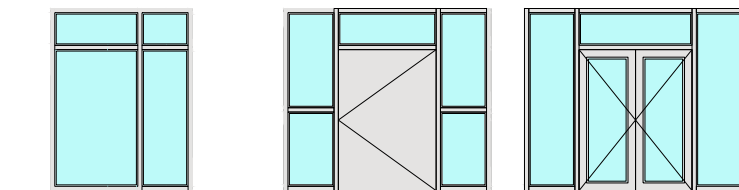

Ausführungsvarianten

Friese ≥ 100 mm

Weitere mögliche Ausführungsvarianten und Multifunktionen auf Anfrage.

Montagevarianten

Weitere mögliche Ausführungsvarianten und Multifunktionen auf Anfrage.

von Büren + Sommer AG
Schreinerei-Innenausbau-Sicherheitssysteme-Türen
Breitstrasse 16
8572 Berg TG
Tel.: 071 637 70 50
Fax: 071 637 70 59

Verglasungen

Glas / Füllung mittig
Glasleisten Schräg

Glas / Füllung mittig
Glasleisten Gerade

Glas / Füllung mittig
Glasleiste einseitig

Weitere mögliche Ausführungsvarianten und Multifunktionen auf Anfrage.