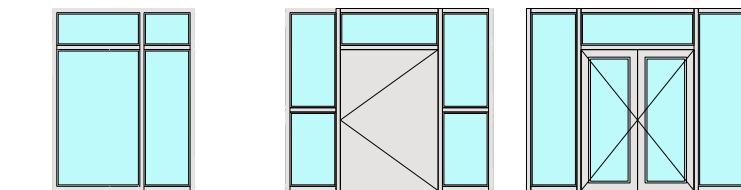

Ausführungsvarianten

Friese ≥ 100 mm

Weitere mögliche Ausführungsvarianten und Multifunktionen auf Anfrage.

Montagevarianten

Weitere mögliche Ausführungsvarianten und Multifunktionen auf Anfrage.

von Büren + Sommer AG
Schreinerei-Innenausbau-Sicherheitssysteme-Türen
Breitstrasse 16
8572 Berg TG
Tel.: 071 637 70 50
Fax: 071 637 70 59

Verglasungen

Glas / Füllung mittig
Glasleisten Schräg

Glas / Füllung mittig
Glasleisten Gerade

Glas / Füllung mittig
Glasleiste einseitig

Weitere mögliche Ausführungsvarianten und Multifunktionen auf Anfrage.