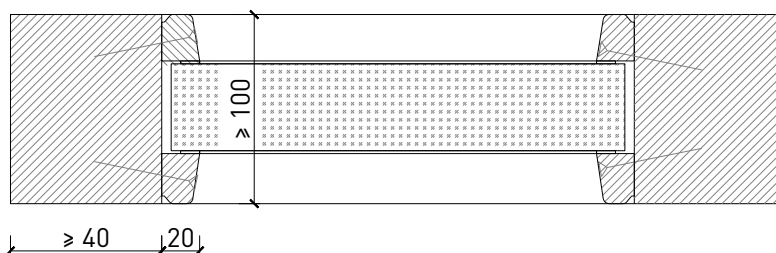

Ausführungsvarianten

Friese ≥ 100 mm

Weitere mögliche Ausführungsvarianten und Multifunktionen auf Anfrage.

Montagevarianten

Weitere mögliche Ausführungsvarianten und Multifunktionen auf Anfrage.

von Büren + Sommer AG
Schreinerei-Innenausbau-Sicherheitssysteme-Türen
Breitstrasse 16
8572 Berg TG
Tel.: 071 637 70 50
Fax: 071 637 70 59

Verglasungen

Glas / Füllung mittig
Glasleisten Schräg

Glas / Füllung mittig
Glasleisten Gerade

Glas / Füllung mittig
Glasleiste einseitig

Weitere mögliche Ausführungsvarianten und Multifunktionen auf Anfrage.