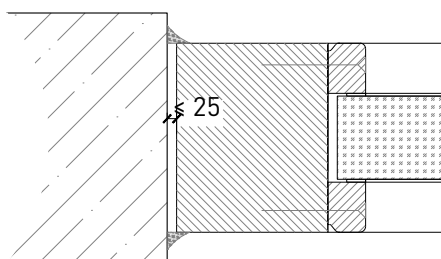

Ausführungsvarianten

Friese ≥ 100 mm

Weitere mögliche Ausführungsvarianten und Multifunktionen auf Anfrage.

Montagevarianten

Weitere mögliche Ausführungsvarianten und Multifunktionen auf Anfrage.

von Büren + Sommer AG
Schreinerei-Innenausbau-Sicherheitssysteme-Türen
Breitstrasse 16
8572 Berg TG
Tel.: 071 637 70 50
Fax: 071 637 70 59

Verglasungen

Glas / Füllung mittig
Glasleisten Schräg

Glas / Füllung mittig
Glasleisten Gerade

Glas / Füllung mittig
Glasleiste einseitig

Weitere mögliche Ausführungsvarianten und Multifunktionen auf Anfrage.