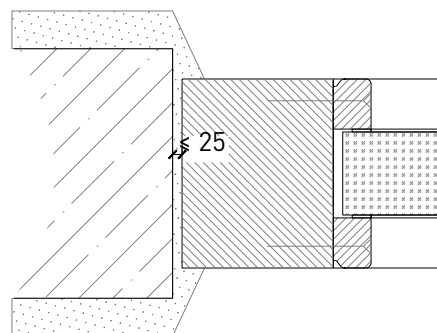

Ausführungsvarianten

Friese ≥ 100 mm

Weitere mögliche Ausführungsvarianten und Multifunktionen auf Anfrage.

Montagevarianten

Weitere mögliche Ausführungsvarianten und Multifunktionen auf Anfrage.

von Büren + Sommer AG
Schreinerei-Innenausbau-Sicherheitssysteme-Türen
Breitstrasse 16
8572 Berg TG
Tel.: 071 637 70 50
Fax: 071 637 70 59

Verglasungen

Glas / Füllung mittig
Glasleisten Schräg

Glas / Füllung mittig
Glasleisten Gerade

Glas / Füllung mittig
Glasleiste einseitig

Weitere mögliche Ausführungsvarianten und Multifunktionen auf Anfrage.