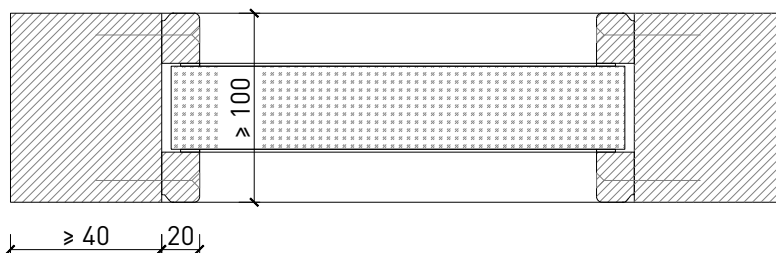

Ausführungsvarianten

Friese ≥ 100 mm

Weitere mögliche Ausführungsvarianten und Multifunktionen auf Anfrage.

Montagevarianten

Weitere mögliche Ausführungsvarianten und Multifunktionen auf Anfrage.

von Büren + Sommer AG
Schreinerei-Innenausbau-Sicherheitssysteme-Türen
Breitstrasse 16
8572 Berg TG
Tel.: 071 637 70 50
Fax: 071 637 70 59

Verglasungen

Glas / Füllung mittig
Glasleisten Schräg

Glas / Füllung mittig
Glasleisten Gerade

Glas / Füllung mittig
Glasleiste einseitig

Weitere mögliche Ausführungsvarianten und Multifunktionen auf Anfrage.