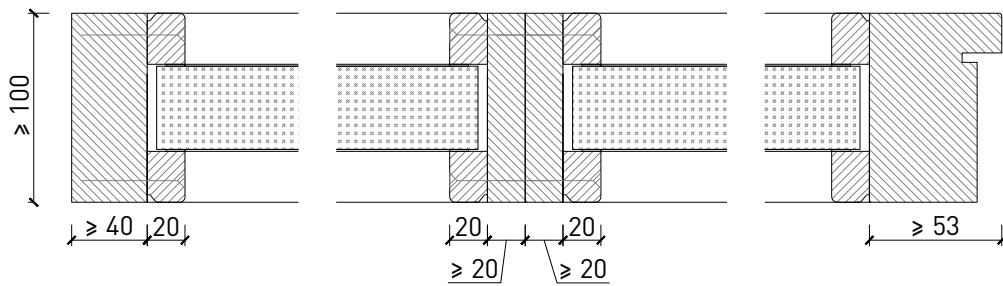

Ausführungsvarianten

Friese ≥ 100 mm

Weitere mögliche Ausführungsvarianten und Multifunktionen auf Anfrage.

Montagevarianten

Weitere mögliche Ausführungsvarianten und Multifunktionen auf Anfrage.

von Büren + Sommer AG
Schreinerei-Innenausbau-Sicherheitssysteme-Türen
Breitstrasse 16
8572 Berg TG
Tel.: 071 637 70 50
Fax: 071 637 70 59

Verglasungen

Glas / Füllung mittig
Glasleisten Schräg

Glas / Füllung mittig
Glasleisten Gerade

Glas / Füllung mittig
Glasleiste einseitig

Weitere mögliche Ausführungsvarianten und Multifunktionen auf Anfrage.