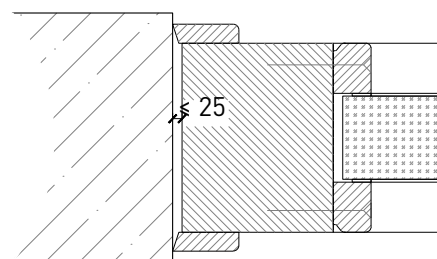

Ausführungsvarianten

Friese ≥ 100 mm

Weitere mögliche Ausführungsvarianten und Multifunktionen auf Anfrage.

Montagevarianten

Weitere mögliche Ausführungsvarianten und Multifunktionen auf Anfrage.

von Büren + Sommer AG
Schreinerei-Innenausbau-Sicherheitssysteme-Türen
Breitstrasse 16
8572 Berg TG
Tel.: 071 637 70 50
Fax: 071 637 70 59