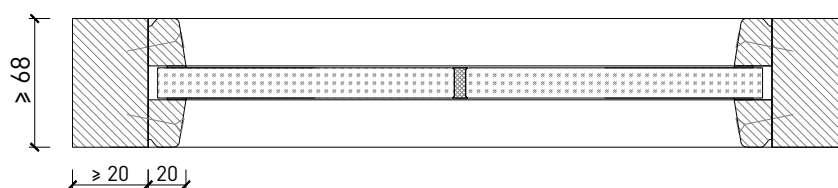

## Montagevarianten

Weitere mögliche Ausführungsvarianten und Multifunktionen auf Anfrage.

**von Büren + Sommer AG**  
Schreinerei-Innenausbau-Sicherheitssysteme-Türen  
Breitestrasse 16  
8572 Berg TG  
Tel.: 071 637 70 50  
Fax: 071 637 70 59

## Verglasungen

Glas / Füllung mittig  
Glasleisten Schräg

Glas / Füllung mittig  
Glasleisten Gerade

Glas / Füllung mittig  
Glasleiste einseitig

Weitere mögliche Ausführungsvarianten und Multifunktionen auf Anfrage.