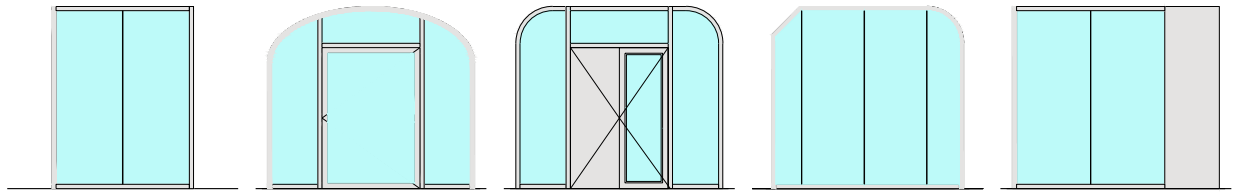

## Ausführungsvarianten

Friese  $\geq 68\text{mm}$

Weitere mögliche Ausführungsvarianten und Multifunktionen auf Anfrage.

## Montagevarianten

Weitere mögliche Ausführungsvarianten und Multifunktionen auf Anfrage.

**von Büren + Sommer AG**  
Schreinerei-Innenausbau-Sicherheitssysteme-Türen  
Breitestrasse 16  
8572 Berg TG  
Tel.: 071 637 70 50  
Fax: 071 637 70 59

## Verglasungen

Glas / Füllung mittig  
Glasleisten Schräg

Glas / Füllung mittig  
Glasleisten Gerade

Glas / Füllung mittig  
Glasleiste einseitig

Weitere mögliche Ausführungsvarianten und Multifunktionen auf Anfrage.