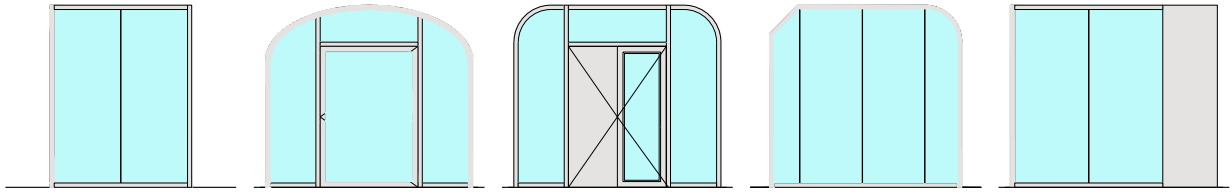

## Ausführungsvarianten

Friese  $\geq 68\text{mm}$

Weitere mögliche Ausführungsvarianten und Multifunktionen auf Anfrage.

## Montagevarianten

Weitere mögliche Ausführungsvarianten und Multifunktionen auf Anfrage.

**von Büren + Sommer AG**  
Schreinerei-Innenausbau-Sicherheitssysteme-Türen  
Breitestrasse 16  
8572 Berg TG  
Tel.: 071 637 70 50  
Fax: 071 637 70 59

## Verglasungen

Glas / Füllung mittig  
Glasleisten Schräg

Glas / Füllung mittig  
Glasleisten Gerade

Glas / Füllung mittig  
Glasleiste einseitig

Weitere mögliche Ausführungsvarianten und Multifunktionen auf Anfrage.