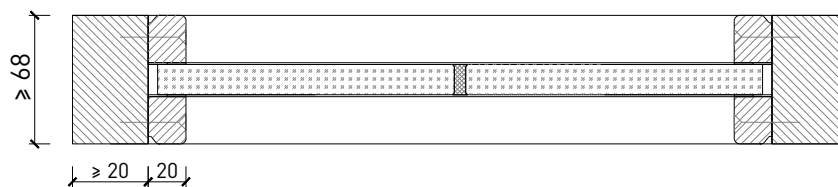

## Montagevarianten

Weitere mögliche Ausführungsvarianten und Multifunktionen auf Anfrage.

**von Büren + Sommer AG**  
Schreinerei-Innenausbau-Sicherheitssysteme-Türen  
Breitestrasse 16  
8572 Berg TG  
Tel.: 071 637 70 50  
Fax: 071 637 70 59

## Verglasungen

Glas / Füllung mittig  
Glasleisten Schräg

Glas / Füllung mittig  
Glasleisten Gerade

Glas / Füllung mittig  
Glasleiste einseitig

Weitere mögliche Ausführungsvarianten und Multifunktionen auf Anfrage.