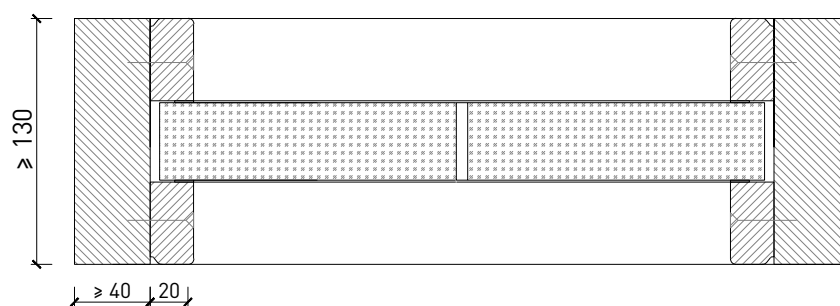

Ausführungsvarianten

Friese ≥ 130 mm

Weitere mögliche Ausführungsvarianten und Multifunktionen auf Anfrage.

Montagevarianten

Weitere mögliche Ausführungsvarianten und Multifunktionen auf Anfrage.

von Büren + Sommer AG
Schreinerei-Innenausbau-Sicherheitssysteme-Türen
Breitestrasse 16
8572 Berg TG
Tel.: 071 637 70 50
Fax: 071 637 70 59

Verglasungen

Glas / Füllung mittig
Glasleisten Schräg

Glas / Füllung mittig
Glasleiste einseitig

Weitere mögliche Ausführungsvarianten und Multifunktionen auf Anfrage.