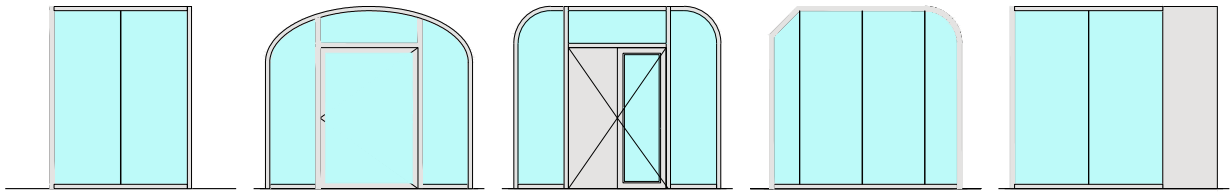

Ausführungsvarianten

Friese ≥ 130 mm

Weitere mögliche Ausführungsvarianten und Multifunktionen auf Anfrage.

Montagevarianten

Weitere mögliche Ausführungsvarianten und Multifunktionen auf Anfrage.

von Büren + Sommer AG
Schreinerei-Innenausbau-Sicherheitssysteme-Türen
Breitestrasse 16
8572 Berg TG
Tel.: 071 637 70 50
Fax: 071 637 70 59

Verglasungen

Glas / Füllung mittig
Glasleisten Schräg

Glas / Füllung mittig
Glasleiste einseitig

Weitere mögliche Ausführungsvarianten und Multifunktionen auf Anfrage.