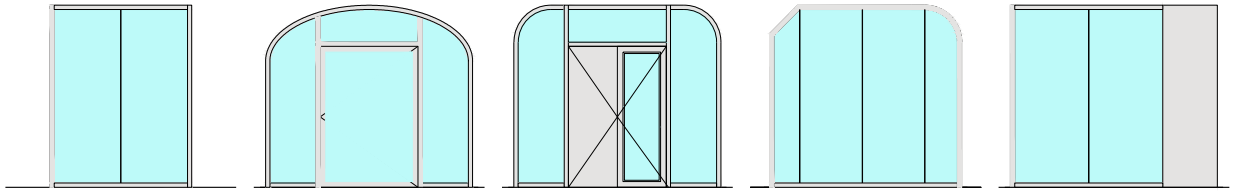

Ausführungsvarianten

Friese ≥ 130 mm

Weitere mögliche Ausführungsvarianten und Multifunktionen auf Anfrage.

Montagevarianten

Weitere mögliche Ausführungsvarianten und Multifunktionen auf Anfrage.

von Büren + Sommer AG
Schreinerei-Innenausbau-Sicherheitssysteme-Türen
Breitestrasse 16
8572 Berg TG
Tel.: 071 637 70 50
Fax: 071 637 70 59

Verglasungen

Glas / Füllung mittig
Glasleisten Schräg

Glas / Füllung mittig
Glasleiste einseitig

Weitere mögliche Ausführungsvarianten und Multifunktionen auf Anfrage.