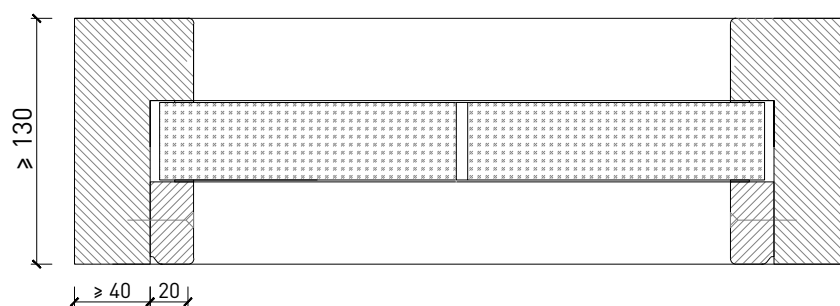

Ausführungsvarianten

Friese ≥ 130 mm

Weitere mögliche Ausführungsvarianten und Multifunktionen auf Anfrage.

Montagevarianten

Weitere mögliche Ausführungsvarianten und Multifunktionen auf Anfrage.

von Büren + Sommer AG
Schreinerei-Innenausbau-Sicherheitssysteme-Türen
Breitestrasse 16
8572 Berg TG
Tel.: 071 637 70 50
Fax: 071 637 70 59

Verglasungen

Glas / Füllung mittig
Glasleisten Schräg

Glas / Füllung mittig
Glasleiste einseitig

Weitere mögliche Ausführungsvarianten und Multifunktionen auf Anfrage.