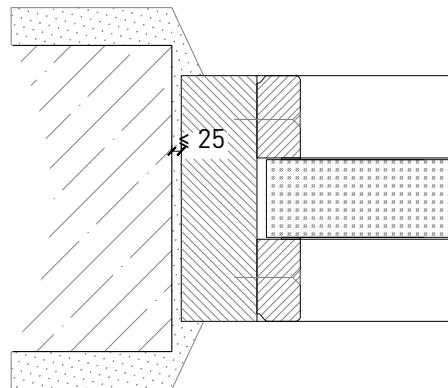

Ausführungsvarianten

Friese ≥ 130 mm

Weitere mögliche Ausführungsvarianten und Multifunktionen auf Anfrage.

Montagevarianten

Weitere mögliche Ausführungsvarianten und Multifunktionen auf Anfrage.

von Büren + Sommer AG
Schreinerei-Innenausbau-Sicherheitssysteme-Türen
Breitestrasse 16
8572 Berg TG
Tel.: 071 637 70 50
Fax: 071 637 70 59

Verglasungen

Glas / Füllung mittig
Glasleisten Schräg

Glas / Füllung mittig
Glasleiste einseitig

Weitere mögliche Ausführungsvarianten und Multifunktionen auf Anfrage.