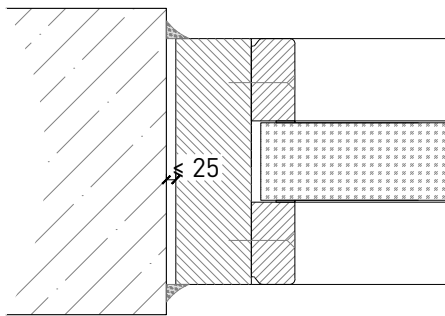

Ausführungsvarianten

Friese ≥ 130 mm

Weitere mögliche Ausführungsvarianten und Multifunktionen auf Anfrage.

Montagevarianten

Weitere mögliche Ausführungsvarianten und Multifunktionen auf Anfrage.

von Büren + Sommer AG
Schreinerei-Innenausbau-Sicherheitssysteme-Türen
Breitestrasse 16
8572 Berg TG
Tel.: 071 637 70 50
Fax: 071 637 70 59

Verglasungen

Glas / Füllung mittig
Glasleisten Schräg

Glas / Füllung mittig
Glasleiste einseitig

Weitere mögliche Ausführungsvarianten und Multifunktionen auf Anfrage.