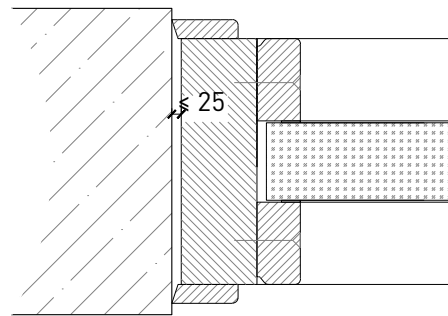

Ausführungsvarianten

Friese ≥ 130 mm

Weitere mögliche Ausführungsvarianten und Multifunktionen auf Anfrage.

Montagevarianten

Weitere mögliche Ausführungsvarianten und Multifunktionen auf Anfrage.

von Büren + Sommer AG
Schreinerei-Innenausbau-Sicherheitssysteme-Türen
Breitestrasse 16
8572 Berg TG
Tel.: 071 637 70 50
Fax: 071 637 70 59

Verglasungen

Glas / Füllung mittig
Glasleisten Schräg

Glas / Füllung mittig
Glasleiste einseitig

Weitere mögliche Ausführungsvarianten und Multifunktionen auf Anfrage.