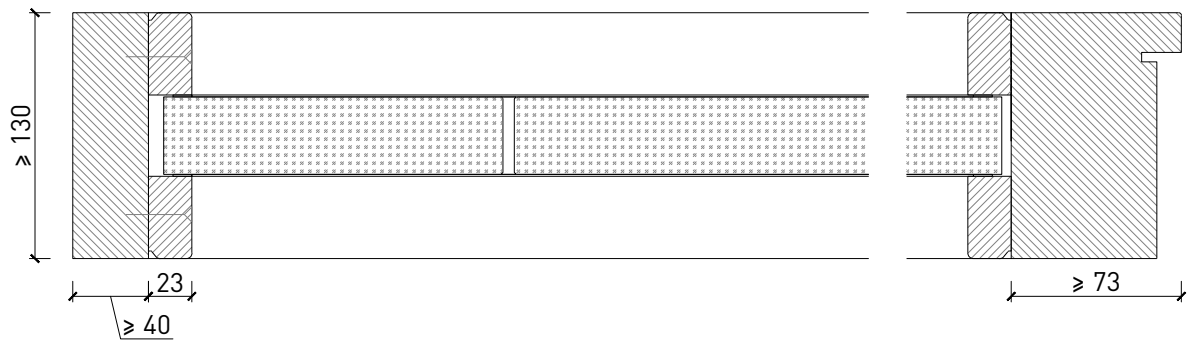

Ausführungsvarianten

Friese ≥ 130 mm

Weitere mögliche Ausführungsvarianten und Multifunktionen auf Anfrage.

Montagevarianten

Weitere mögliche Ausführungsvarianten und Multifunktionen auf Anfrage.

von Büren + Sommer AG
Schreinerei-Innenausbau-Sicherheitssysteme-Türen
Breitestrasse 16
8572 Berg TG
Tel.: 071 637 70 50
Fax: 071 637 70 59

Verglasungen

Glas / Füllung mittig
Glasleisten Schräg

Glas / Füllung mittig
Glasleiste einseitig

Weitere mögliche Ausführungsvarianten und Multifunktionen auf Anfrage.